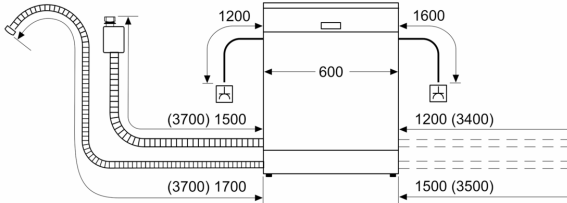

**Серия 6, Съдомиялна за пълно
вграждане, 60 см
SMV6ZCX05E**

измерване в мм

△ контакт
() стойности с комплекта за удължение

Измерване в мм