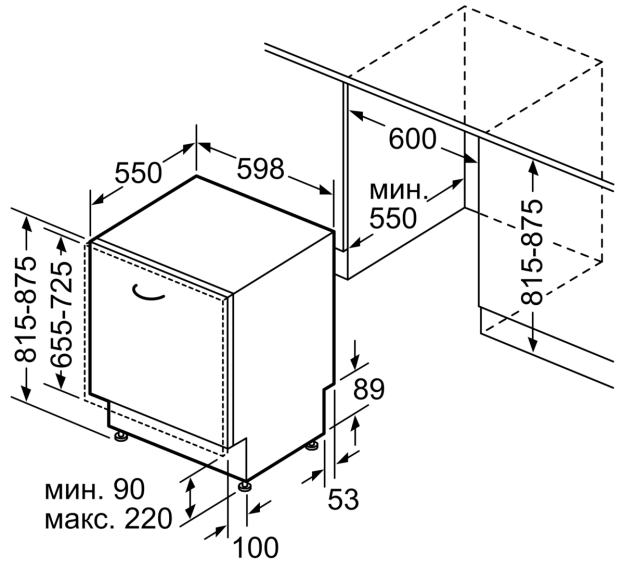

**Серия 6, Съдомиялна за пълно
вграждане, 60 см
SMV6ZCX05E**

измерване в мм

△ контакт
() стойности с комплекта за удължение

Измерване в мм